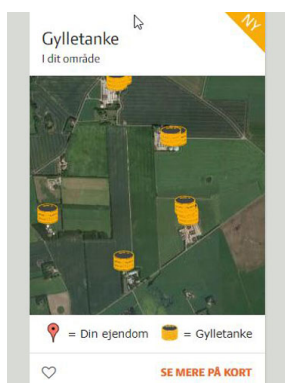

Nyhed

09. februar 2021

Opdateret 30. januar 2024

På [Landmand.dk](https://landmand.dk) kan du se gylletanke indenfor 10 km fra din ejendom. Det kan give dig en idé om, hvor der kan være ledig gyllekapacitet indenfor rimelig køreafstand.

Kortet med gylletanke er skabt ved brug af machine learning (billedgenkendelse), så der kan forekomme runde elementer, der ikke er gylletanke. Det fremgår ikke af kortet, hvor meget gylle der er i tanken.

Når du henvender dig til ejeren af gyllebeholderen med ledig kapacitet, er det en god ide at spørge, om den lever op til sikkerhedskravene til gyllebeholdere, f.eks. om der er foretaget de lovmæssige beholderkontroller.

## Landmand.dk

Inde på Landmand.dk trykker du på denne boks og kommer videre til dette kort over din ejendom og visning af gylletanke indenfor 10 km.