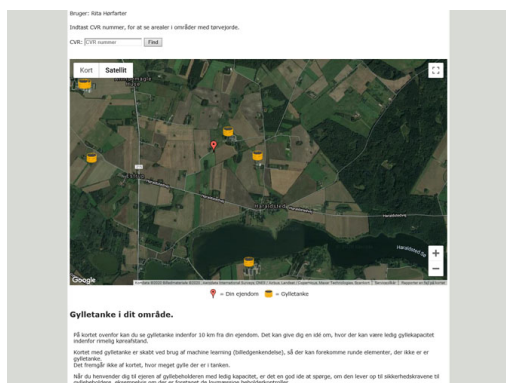

Nyhed

09. februar 2021

Opdateret 30. januar 2024

På [Landmand.dk](https://landmand.dk) kan du se gylletanke indenfor 10 km fra din ejendom. Det kan give dig en idé om, hvor der kan være ledig gyllekapacitet indenfor rimelig køreafstand.

Kortet med gylletanke er skabt ved brug af machine learning (billedgenkendelse), så der kan forekomme runde elementer, der ikke er gylletanke. Det fremgår ikke af kortet, hvor meget gylle der er i tanken.

Når du henvender dig til ejeren af gyllebeholderen med ledig kapacitet, er det en god ide at spørge, om den lever op til sikkerhedskravene til gyllebeholdere, f.eks. om der er foretaget de lovmæssige beholderkontroller.

## Landmand.dk

Inde på Landmand.dk trykker du på denne boks og kommer videre til dette kort over din ejendom og visning af gylletanke indenfor 10 km.