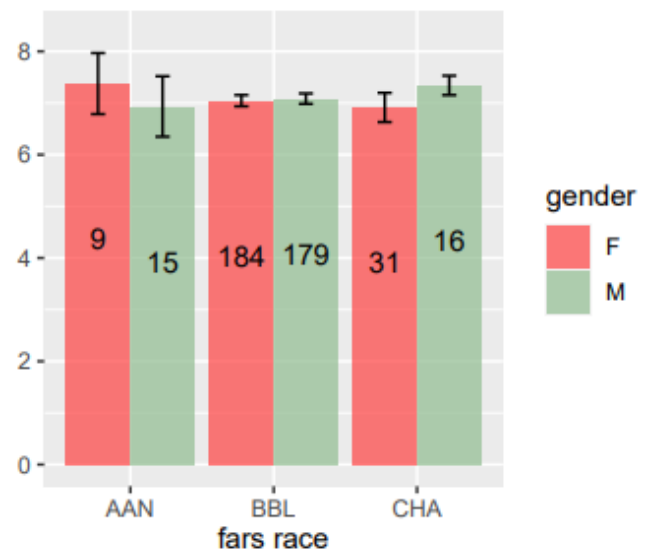

## Besætningsgennemsnit for tilvækst, foderoptagelse og fodereffektivitet

For at sikre en fortsat god datakvalitet er besættningsejernes ejerskab til projektet meget vigtig. Derfor har vi udviklet en udskrift på besættingsniveau, som viser tilvækst, foderoptagelse og fodereffektivitet for de forskellige racekombinationer, som har fået registreret foderoptagelse i projektperioden. En sådan udskrift animerer besættningsejeren til at sikre en god datakvalitet, fordi det giver ham værdi i forhold til eget management i besættningen.

Besættingsgennemsnit vil blive beregnet kvartalsvis og mailet til besættningsejere

Gennemsnit for gennemsnitlig daglig tilvækst (ADG)  
mors race-HOL

Gennemsnit for Tørstofindhold (DMI)  
mors race-HOL

Gennemsnit for fodereffektivitet (FCR=DMI/ADG)  
mors race-HOL