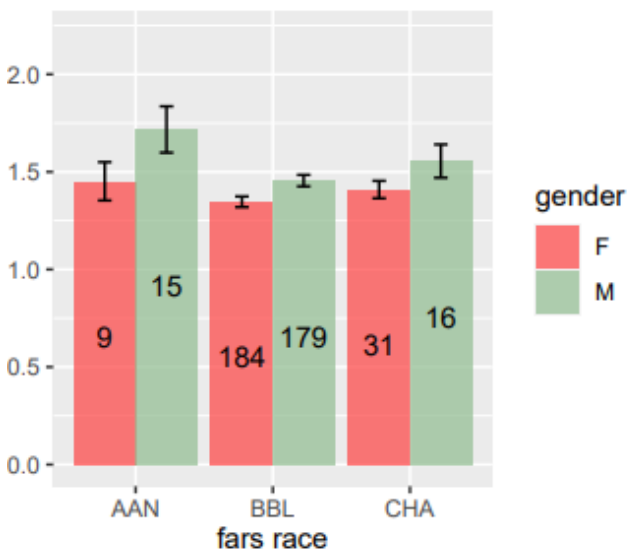

## Besætningsgennemsnit for tilvækst, foderoptagelse og fodereffektivitet

For at sikre en fortsat god datakvalitet er besættningsejernes ejerskab til projektet meget vigtig. Derfor har vi udviklet en udskrift på besættingsniveau, som viser tilvækst, foderoptagelse og fodereffektivitet for de forskellige racekombinationer, som har fået registreret foderoptagelse i projektperioden. En sådan udskrift animerer besættningsejeren til at sikre en god datakvalitet, fordi det giver ham værdi i forhold til eget management i besættningen.

Besættingsgennemsnit vil blive beregnet kvartalsvis og mailet til besættningsejere

Gennemsnit for gennemsnitlig daglig tilvækst (ADG)  
mors race-HOL

Gennemsnit for Tørstofindhold (DMI)  
mors race-HOL

Gennemsnit for fodereffektivitet (FCR=DMI/ADG)  
mors race-HOL