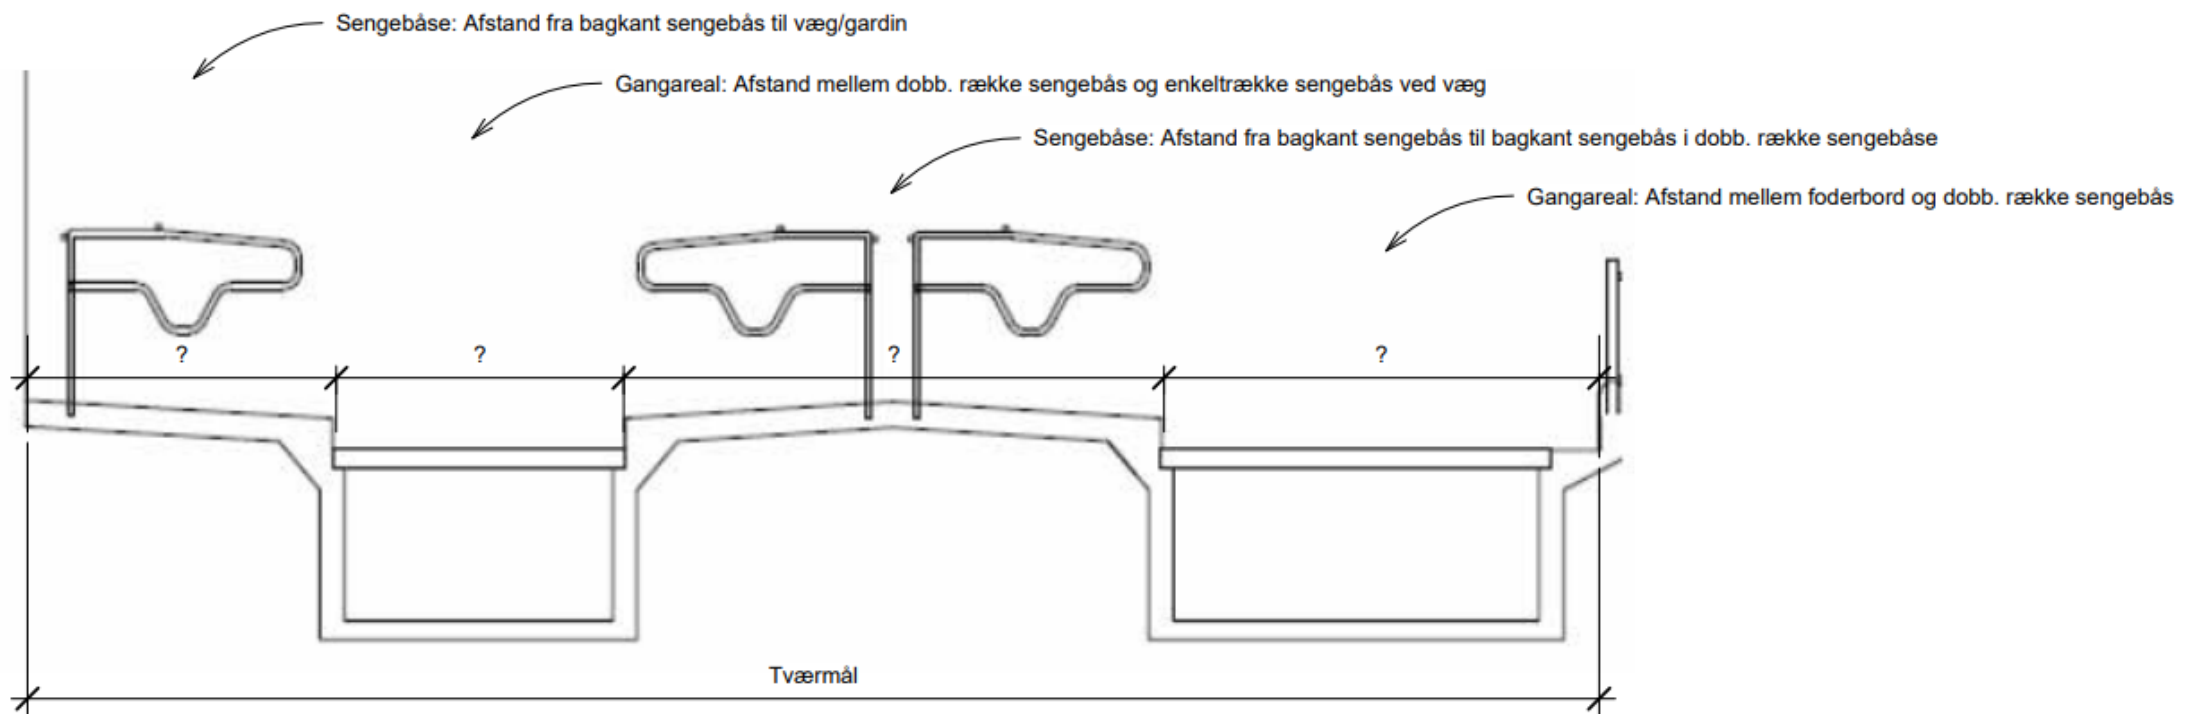

Lovkrav til kvægstalden

Gråsten Landbrugsskole

v/ Mia Stenbryggen

Fag-dage Landbrugsskoler 2024

STØTTET AF
Mælkeafgiftsfonden

SEGES
INNOVATION

Aktuel stald (3 rækker sengebåse bag foderbordet, før 2010)

1	Gangareal: Afstand mellem foderbord og dobb. række sengebås	meter
2	Sengebåse: Afstand fra bagkant sengebås til bagkant sengebås i dobb. række sengebåse	meter
3	Gangareal: Afstand mellem dobb. række sengebås og enkeltrække sengebås ved væg	meter
4	Sengebåse: Afstand fra bagkant sengebås til væg/gardin	meter
	Tværmål i stalden	meter

Stor race, +550 kg. (3 rækker sengebåse bag foderbordet, før 2010)

1	Gangareal: Afstand mellem foderbord og dobb. række sengebås	3,60 meter
2	Sengebåse: Afstand fra bagkant sengebås til bagkant sengebås i dobb. række sengebåse	4,90 meter
3	Gangareal: Afstand mellem dobb. række sengebås og enkeltrække sengebås ved væg	2,40 meter
4	Sengebåse: Afstand fra bagkant sengebås til væg/gardin	2,60 meter
	Tværmål i stalden	13,50 meter

Lille race, -550 kg. (3 rækker sengebåse bag foderbordet, før 2010)

1	Gangareal: Afstand mellem foderbord og dobb. række sengebås	3,60 meter
2	Sengebåse: Afstand fra bagkant sengebås til bagkant sengebås i dobb. række sengebåse	4,50 meter
3	Gangareal: Afstand mellem dobb. række sengebås og enkeltrække sengebås ved væg	2,40 meter
4	Sengebåse: Afstand fra bagkant sengebås til væg/gardin	2,40 meter
	Tværmål i stalden	12,90 meter

Stor race, +550 kg. (3 rækker sengebåse bag foderbordet, efter 2010)

1	Gangareal: Afstand mellem foderbord og dobb. række sengebås	4,00 meter
2	Sengebåse: Afstand fra bagkant sengebås til bagkant sengebås i dobb. række sengebåse	5,70 meter
3	Gangareal: Afstand mellem dobb. række sengebås og enkeltrække sengebås ved væg	2,60 meter
4	Sengebåse: Afstand fra bagkant sengebås til væg/gardin	3,00 meter
	Tværmål i stalden	15,30 meter