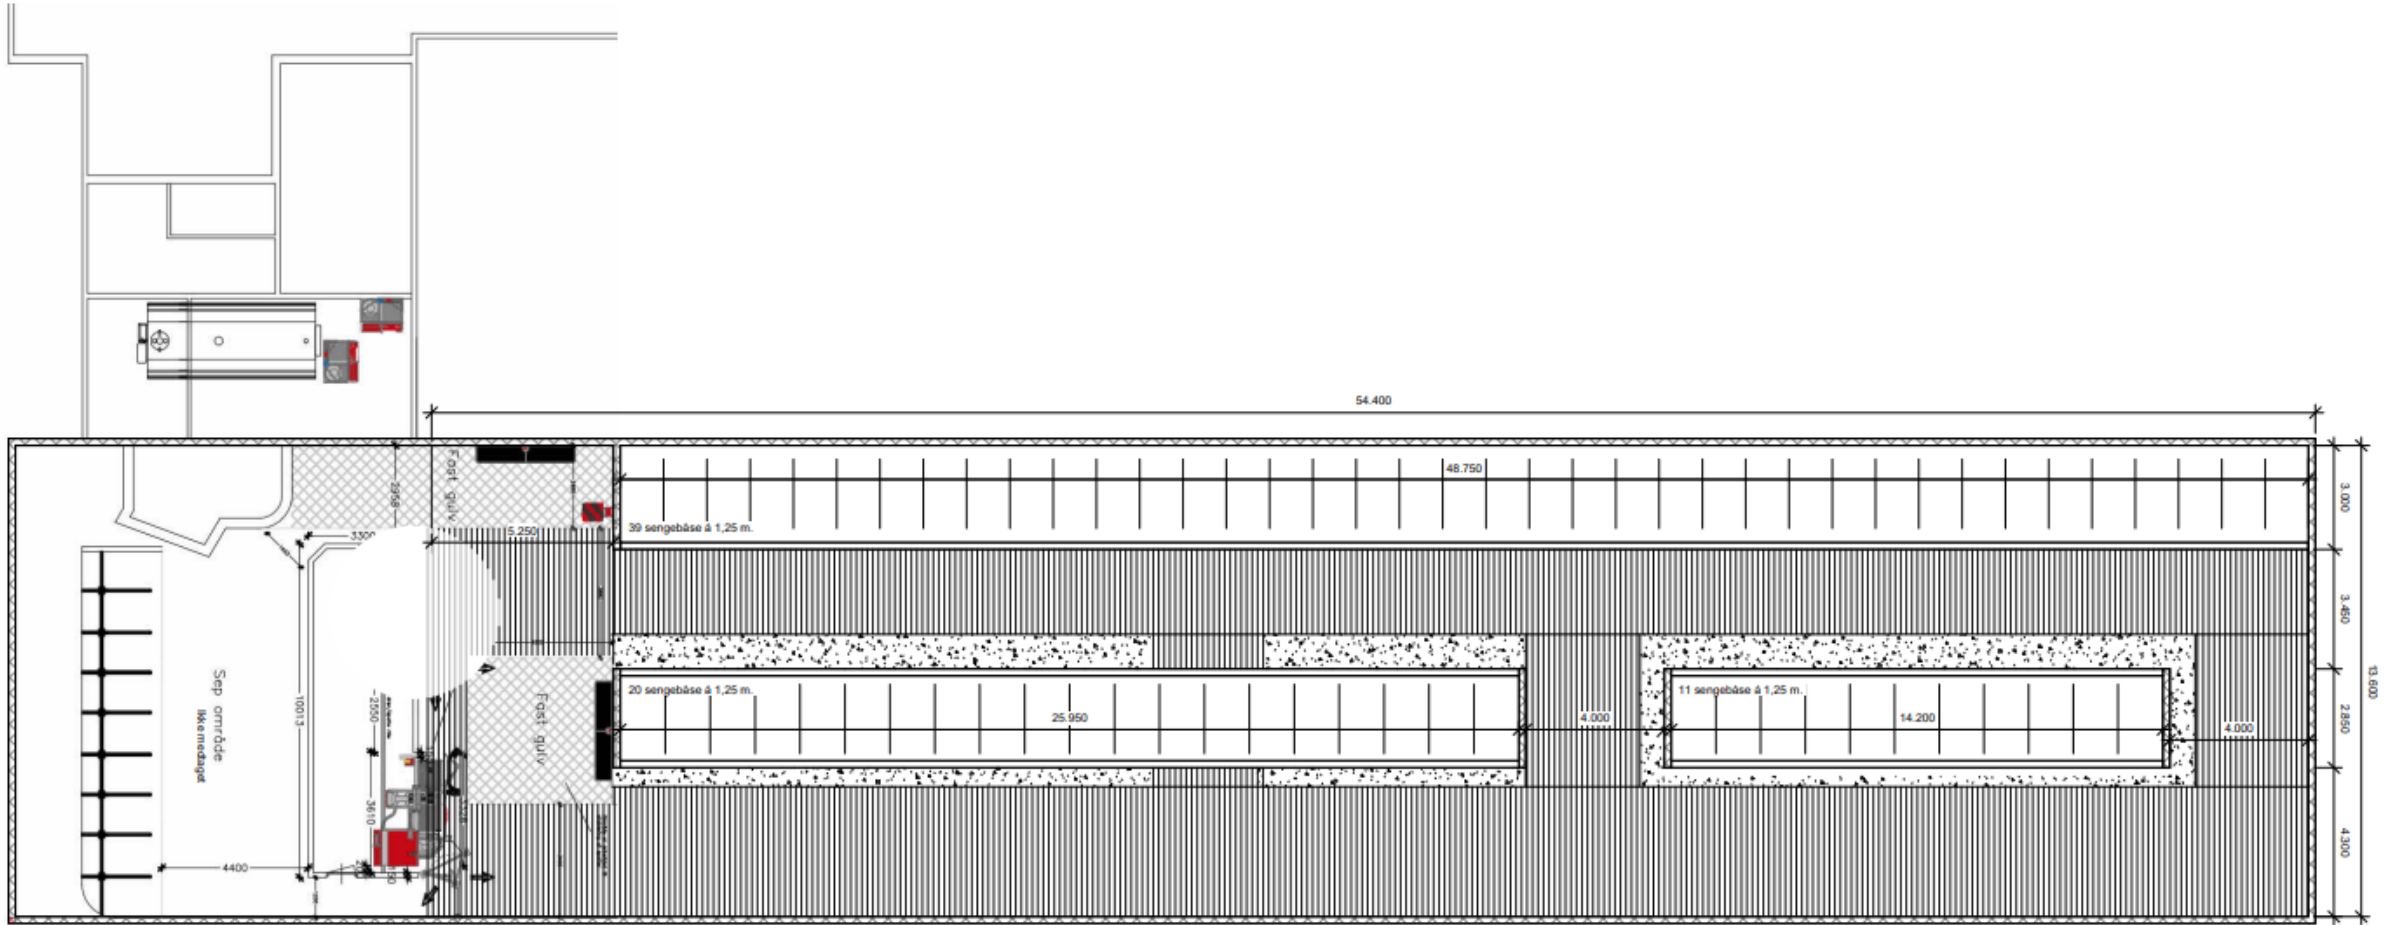

70 kaer

Foderbord