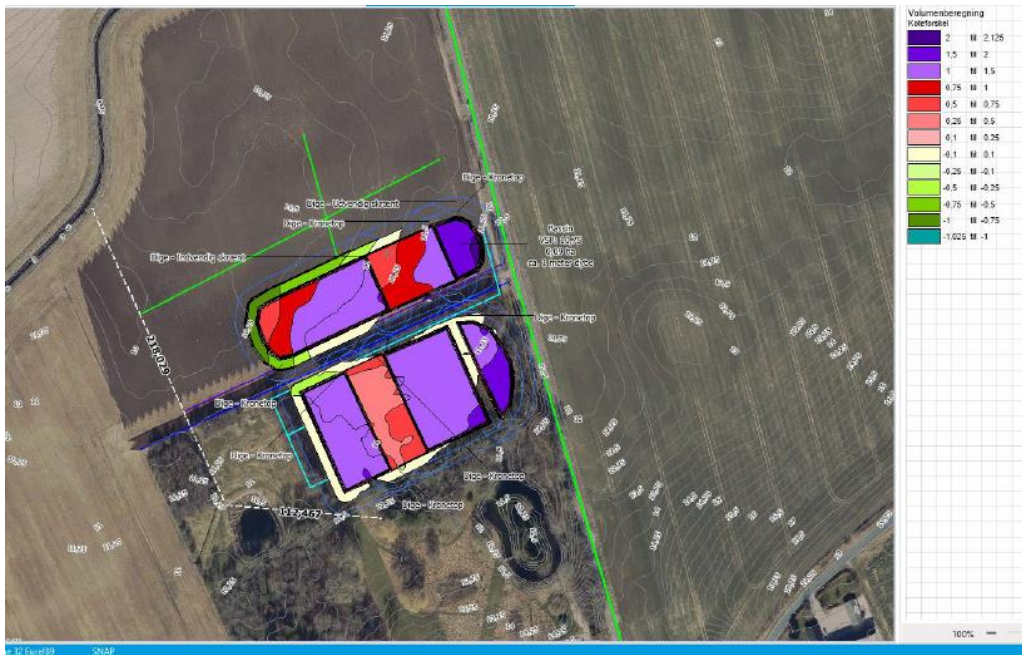

## Program fysisk teams-møde Fyn og Sjælland 6. juni 2024

Tidspunkt	Adresse og begivenhed
09.30	Ankomst med kaffe og rundstykke på VKST, Fulbyvej 15, 4180 Sorø
09.45	Afgang fra VKST i egne biler
10.25	Rundvisning på Lavbundsprojekt "Aggersvold Enghave" ved Naturstyrelsen Jan Søndergaard <a href="#">Klima-lavbundsprojekt Aggersvold Enghave - Naturstyrelsen</a> Tornbrinken 24, 4450 Jyderup
<p><b>Kort over projektområdet</b></p> 	

13.10	<p>Minivådområde på Torbenfeldt Gods, Ringstedvej 50, 4440 Mørkøv</p> 																						
13.50	<p>Minivådområde på Knabstrupgården, Knabstrupvej 27, 4420 Regstrup</p>  <table border="1" data-bbox="1141 1041 1318 1209"> <thead> <tr> <th>Volume (m³)</th> <th>Height Difference (m)</th> </tr> </thead> <tbody> <tr><td>2</td><td>2.825</td></tr> <tr><td>1.5</td><td>2</td></tr> <tr><td>1</td><td>1.5</td></tr> <tr><td>0.75</td><td>1</td></tr> <tr><td>0.5</td><td>0.75</td></tr> <tr><td>0.25</td><td>0.5</td></tr> <tr><td>0.1</td><td>0.25</td></tr> <tr><td>0.1</td><td>0.1</td></tr> <tr><td>0.25</td><td>0.1</td></tr> <tr><td>-0.375</td><td>-0.25</td></tr> </tbody> </table>	Volume (m³)	Height Difference (m)	2	2.825	1.5	2	1	1.5	0.75	1	0.5	0.75	0.25	0.5	0.1	0.25	0.1	0.1	0.25	0.1	-0.375	-0.25
Volume (m³)	Height Difference (m)																						
2	2.825																						
1.5	2																						
1	1.5																						
0.75	1																						
0.5	0.75																						
0.25	0.5																						
0.1	0.25																						
0.1	0.1																						
0.25	0.1																						
-0.375	-0.25																						
14.30	Afgang til VKST																						
15.00	TAK FOR I DAG																						