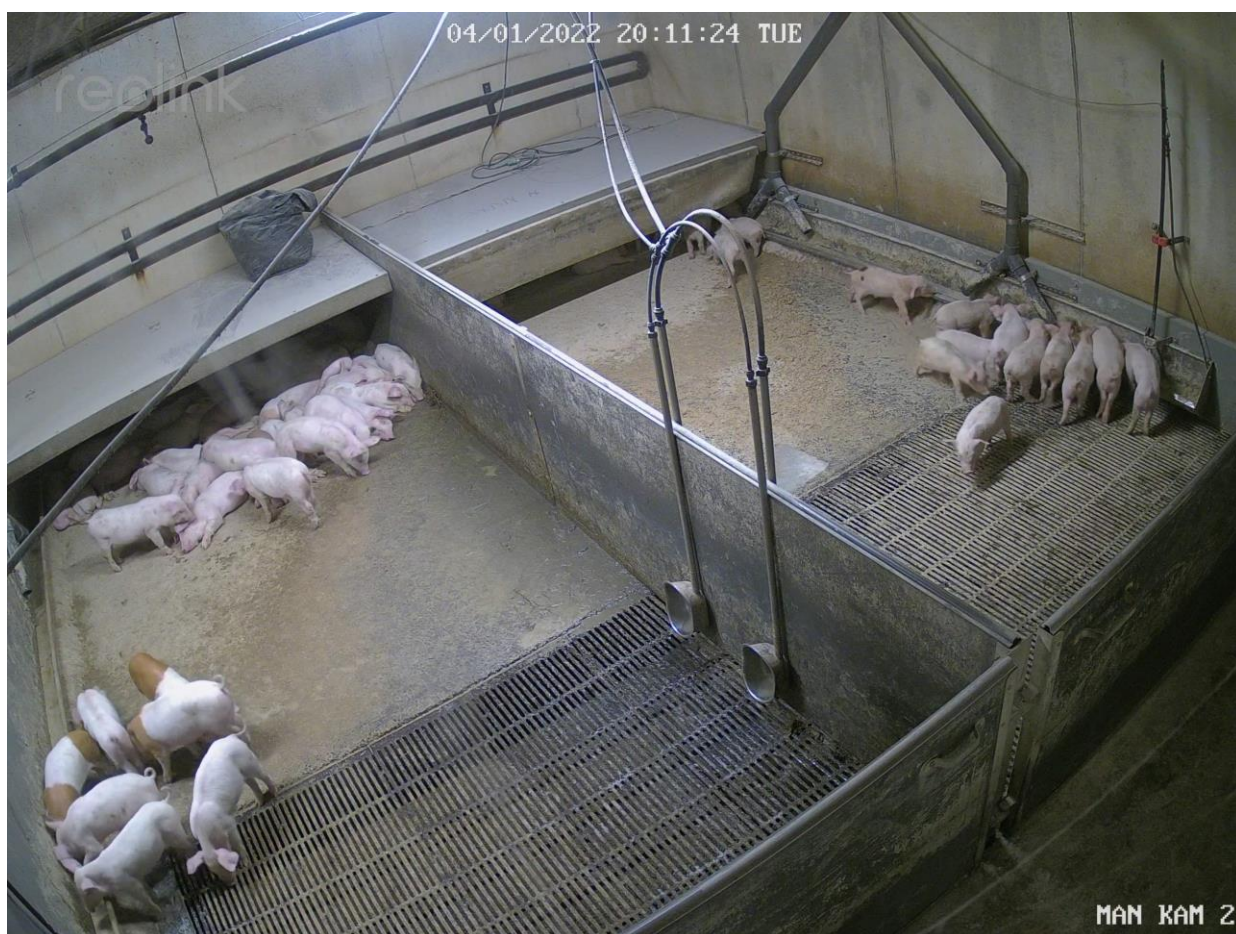

Kameraløsning til afdækning af grises liggeadfærd	Ansvarlig	dopf
	Oprettet	15-12-2023
	Side	1 af 1

Projekt: 1421 Produktionskoncept Små-

Kameraløsning til registrering af smågrises liggeadfærd i stierne

I Produktionskoncept Smågris blev der i 2021-2022 hængt nogle kameraer op i en række smågrisestalde. Kameraerne tog billeder af grisenes liggeadfærd i to stier, og det var muligt løbende at se hvor i stien grisene opholder sig. Billederne gør det muligt på en yderst pædagogisk måde at vise, hvordan grisene ligger i stierne, når personalet ikke er til stede. Billederne giver ejer/medarbejdere et indtryk af om procedurerne skal justeres eller ej.

Der blev opsat 3 forskellige modeller:

- 1 stk. Hunter Supreme 4g.
- 15 stk. RLC-410-5MP
- 5 stk. RLC-510A

Kameraerne var udfordret og blev ustabile når der blev vasket i staldene. Desuden skulle kameraerne af og til genstartes, hvilket krævede en indsats fra ejer/medarbejdere.