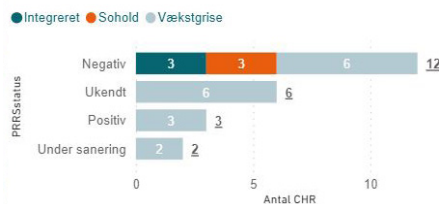

14.02.2023

Vælg CHR: 100021 (dropdown)    Antal CHR: 23

Afstand: 0,0 - 10,0 (range)    Antal VPE: 10.036

(range slider)

**i** Vis besætningsliste

Klik på en ejendom på kortet for at se detaljer

Aktuel status

## Du kan se PPRS-status i dit lokalområde

Indtast dit CHR-nummer og vælg, hvor langt væk du vil se nabobesætninger. Så viser kortet din besætning samt alle de besætninger, som ligger i nærheden. For hver besætning kan du se PPRS-status, størrelse, afstand og retning. Ud fra dette kan du og dine rådgivere vurdere risikoen for at blive smittet og planlægge en strategi for sikker sanering.