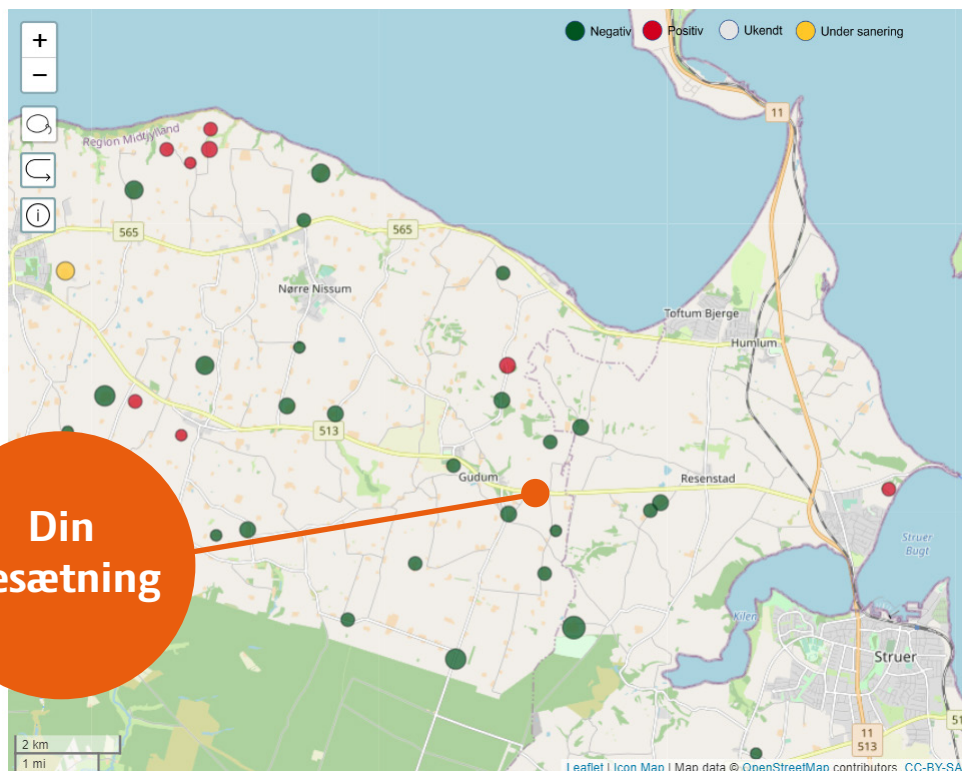

# PPRS-kortet

PPRS  
TAG HANDLING

Alle, som arbejder med grise, har adgang til kortet på forsiden af **landmand.dk**  
Hvis du oplever problemer med at få adgang, kontakt da [kundecenter@seges.dk](mailto:kundecenter@seges.dk), tlf.: 7015 5015.

14.02.2023

Vælg CHR: 100021 (dropdown)    Antal CHR: 23

Afstand: 0,0 - 10,0 (range)    Antal VPE: 10.036

(range slider)

**i** Vis besætningsliste

Klik på en ejendom på kortet for at se detaljer

Aktuel status

## Du kan se PPRS-status i dit lokalområde

Indtast dit CHR-nummer og vælg, hvor langt væk du vil se nabobesætninger. Så viser kortet din besætning samt alle de besætninger, som ligger i nærheden. For hver besætning kan du se PPRS-status, størrelse, afstand og retning. Ud fra dette kan du og dine rådgivere vurdere risikoen for at blive smittet og planlægge en strategi for sikker sanering.