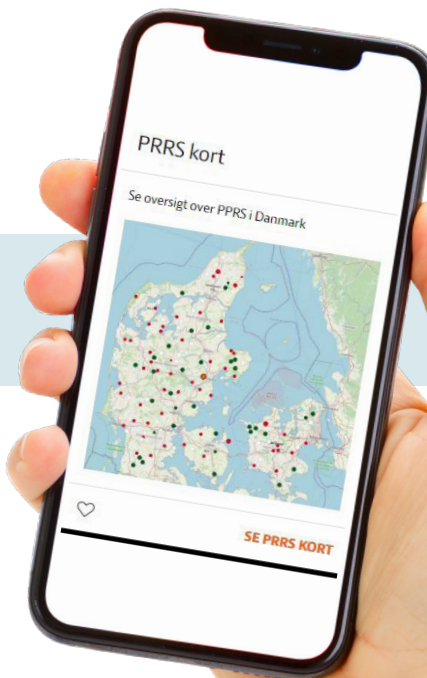

# PPRS-kortet

PPRS  
TAG HANDLING

Alle, som arbejder med grise, har adgang til kortet på forsiden af **landmand.dk**  
Hvis du oplever problemer med at få adgang, kontakt da [kundecenter@seges.dk](mailto:kundecenter@seges.dk), tlf.: 7015 5015.

14.02.2023

Vælg CHR: 100021 (dropdown)    Antal CHR: 23

Afstand: 0,0 - 10,0 (range)    Antal VPE: 10.036

(range slider)

**i** Vis besætningsliste

Klik på en ejendom på kortet for at se detaljer

Aktuel status

## Du kan se PPRS-status i dit lokalområde

Indtast dit CHR-nummer og vælg, hvor langt væk du vil se nabobesætninger. Så viser kortet din besætning samt alle de besætninger, som ligger i nærheden. For hver besætning kan du se PPRS-status, størrelse, afstand og retning. Ud fra dette kan du og dine rådgivere vurdere risikoen for at blive smittet og planlægge en strategi for sikker sanering.